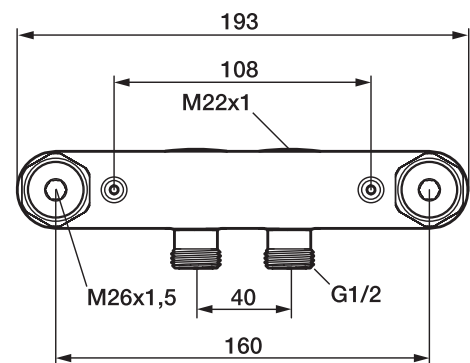

Blandarfäste VASKA, 160 c/c

- Med väggfästning
- Med skruvar
- För "VASKA"-modell komplettera med anslutningsnipplar FMM 3971-3700
- Utsprång 17 mm extra jämfört med dold rördragning

Utförande	FMM nr	RSK nr
Krom	2096-1600	818 74 77
Nipplar för ombyggnad till "VASKA"	3971-3700	818 70 24